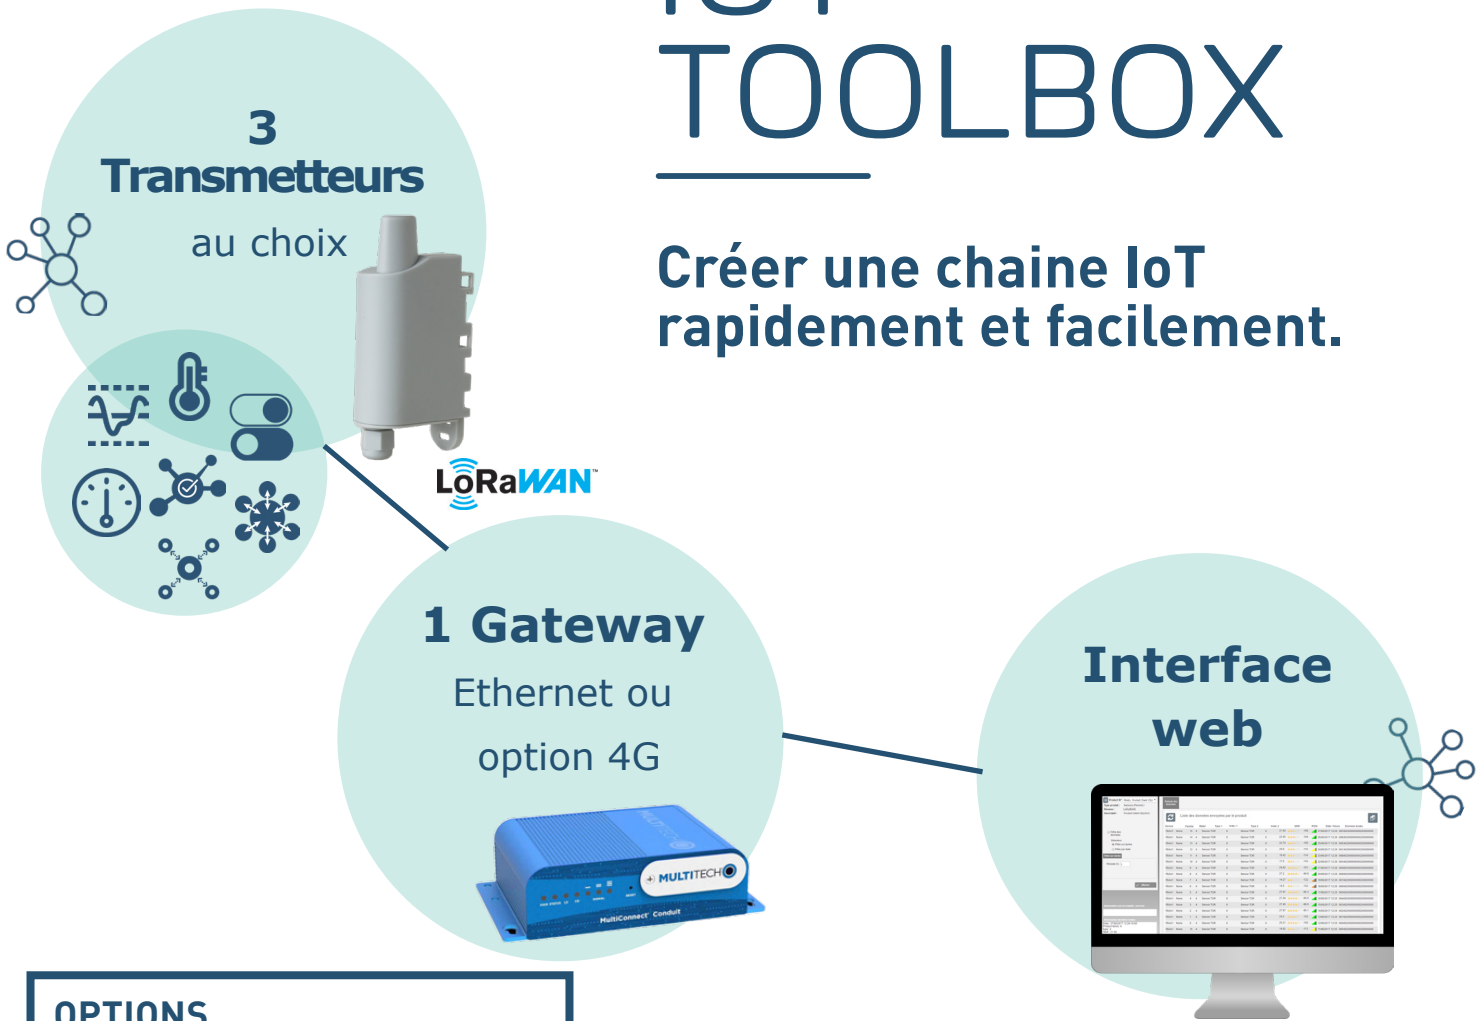

IOT TOOLBOX

Créer une chaîne IoT
rapidement et facilement.

OPTIONS

- Ajout de transmetteurs
- Accompagnement sur site
- Formation / Support complémentaire

CONTENU DU KIT

- 3 transmetteurs
- 1 Gateway Ethernet / option 4G
- 1 Interface web adeunis ou personnelle
- 1H de support
- 1 Kit antenne
- 1 SIM (si Gateway 4G) + 6 mois d'abonnement inclus

BÉNÉFICES

- Adaptée à votre usage
- Chaîne IoT de bout en bout
- Prête à l'emploi
- 1 heure de support incluse pour une mise en oeuvre facilitée