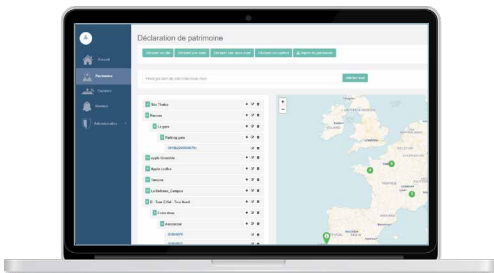

VISUALISEZ

VOTRE PARC DE CAPTEURS

Situation géographique

Répartition par opérateur

Etat de fonctionnement (actif / non-actif / en alarme)

CHAQUE CAPTEUR

Autonomie restante

Qualité de réception des données

ANALYSEZ

Simulation de durée de vie des capteurs

Respect de l'abonnement

Respect des normes radio

AGISSEZ

Délégez la gestion à des tiers (création de sites, zones et sous-zones).

Optimisez et configurez à distance