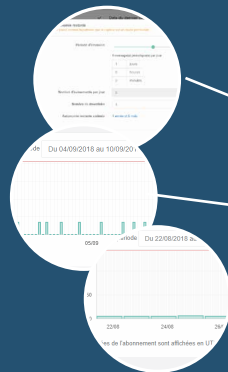

ANALYSEZ

Simulation de durée de vie des capteurs

Respect de l'abonnement

Respect des normes radio