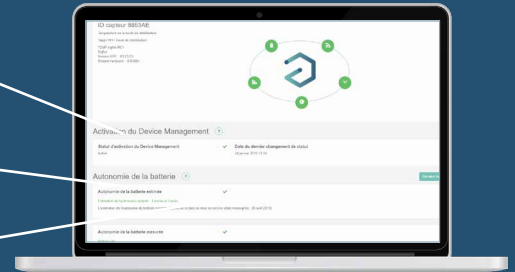

VISUALISEZ

VOTRE PARC DE CAPTEURS

Situation géographique

Répartition par opérateur

Etat de fonctionnement (actif / non-actif / en alarme)

CHAQUE CAPTEUR

Autonomie restante

Qualité de réception des données

ANALYSEZ

Simulation de durée de vie des capteurs

Respect de l'abonnement

Respect des normes radio

AGISSEZ

Délégez la gestion à des tiers (création de sites, zones et sous-zones).

Optimisez et configurez à distance