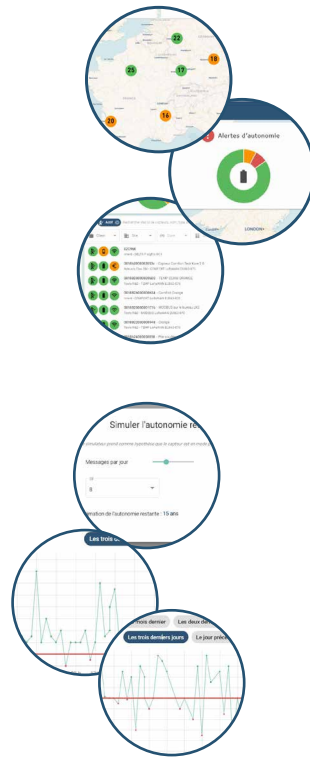

VISUALISEZ

VOTRE PARC DE CAPTEURS

Répartition du patrimoine

Etat de fonctionnement du parc :

- autonomie
- qualité du réseau
- qualité de réception des données
- respect de l'abonnement radio

CHAQUE CAPTEUR