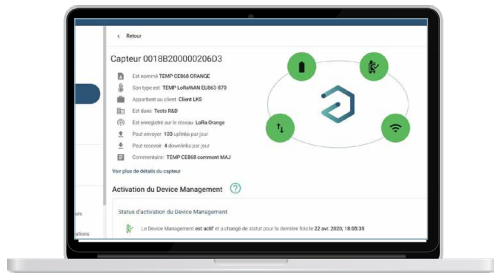

VISUALISEZ

VOTRE PARC DE CAPTEURS

Répartition du patrimoine

Etat de fonctionnement du parc :

- autonomie
- qualité du réseau
- qualité de réception des données
- respect de l'abonnement radio

CHAQUE CAPTEUR