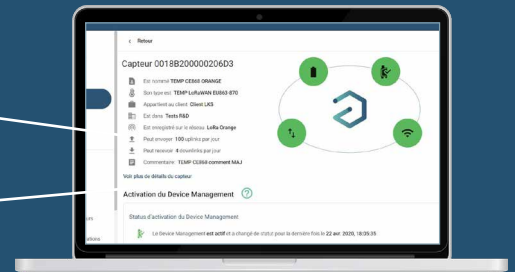

VISUALISEZ

VOTRE PARC DE CAPTEURS

Répartition du patrimoine

Etat de fonctionnement du parc :

- autonomie
- qualité du réseau
- qualité de réception des données
- respect de l'abonnement radio

CHAQUE CAPTEUR

Autonomie restante

Qualité de réception des données

ANALYSEZ

Simulation de durée de vie des capteurs

Respect de l'abonnement

Respect des normes radio

AGISSEZ

Décédez facilement vos données