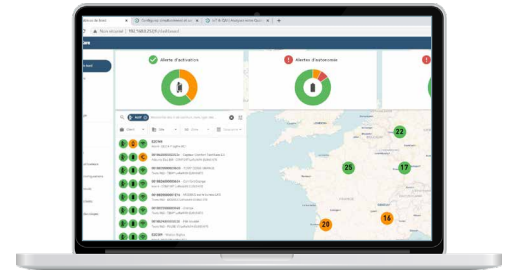

VISUALISEZ

VOTRE PARC DE CAPTEURS

Répartition du patrimoine

Etat de fonctionnement du parc :

- autonomie
- qualité du réseau
- qualité de réception des données
- respect de l'abonnement radio

CHAQUE CAPTEUR