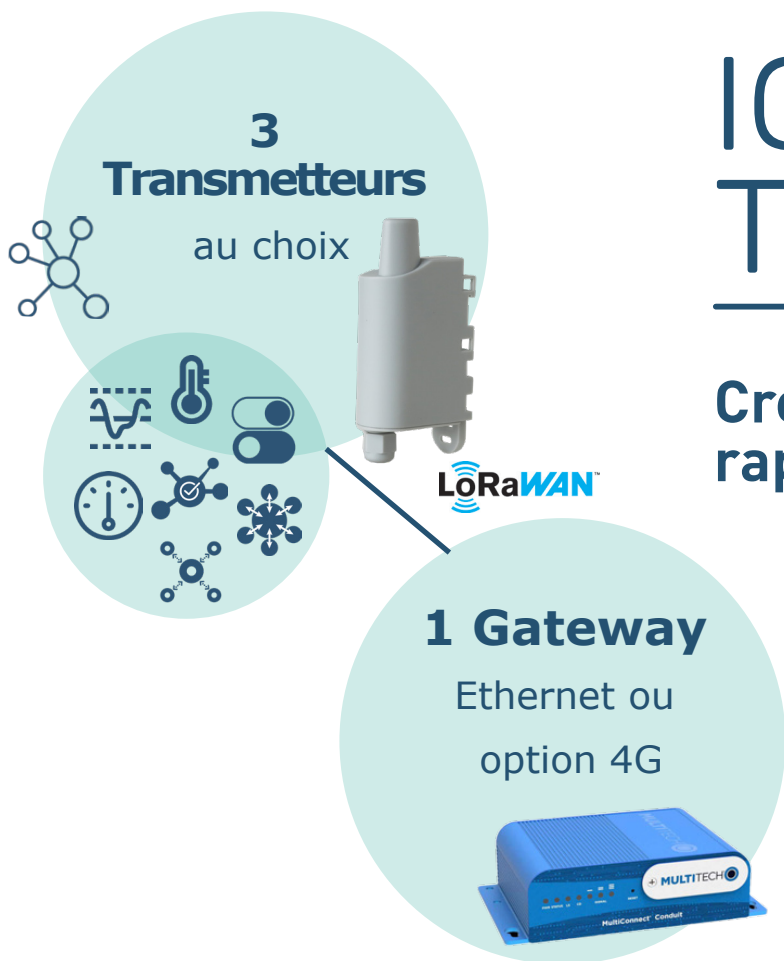

# IOT TOOLBOX

Créer une chaîne IoT  
rapidement et facilement.

## CONTENU DU KIT

- 3 transmetteurs
- 1 Gateway Ethernet / option 4G
- 1H de support
- 1 Kit antenne
- 1 SIM (si Gateway 4G) + 6 mois d'abonnement inclus